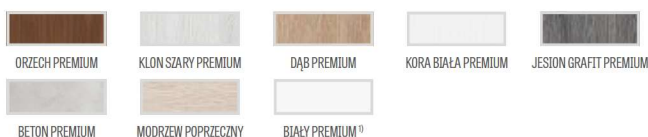

FINISH

GREKO

CPL

PREMIUM

¹⁾ okleina biała gładka imitująca powierzchnię malowaną

²⁾ w wersji SOFT okleina jest łączona w felcu

³⁾ dostępny od 01.04.2019

DOPLATY