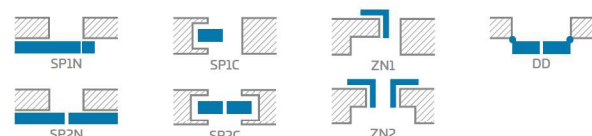

osłonki metalowe na zawiasy w skrzydle przylgowym (nikiel szczotkowany, patyna, chrom połysk, mosiądz połysk, biały i czarny) 9,00 zł* / 11,07 zł**
 cena za komplet na 1 zawias

w modelu ALTAMURA 1 dostępny bulaj stal nierdzewna: polerowana „chrom” lub szczotkowana „satyna”; szkło decormat mleczne, szkło bezbarwne, śr. bulaja: wew. 235 mm zew. 350 mm) 350,00 zł* / 430,50 zł**

DOSTĘPNE SZEROKOŚCI SKRZYDEŁ

60 70 80 90 100

RAMKA PRZYSZYBOWA

DOSTĘPNE ROZWIĄZANIA (str. 119-130)

RODZAJE WYKOŃCZENIA KRAWĘDZI