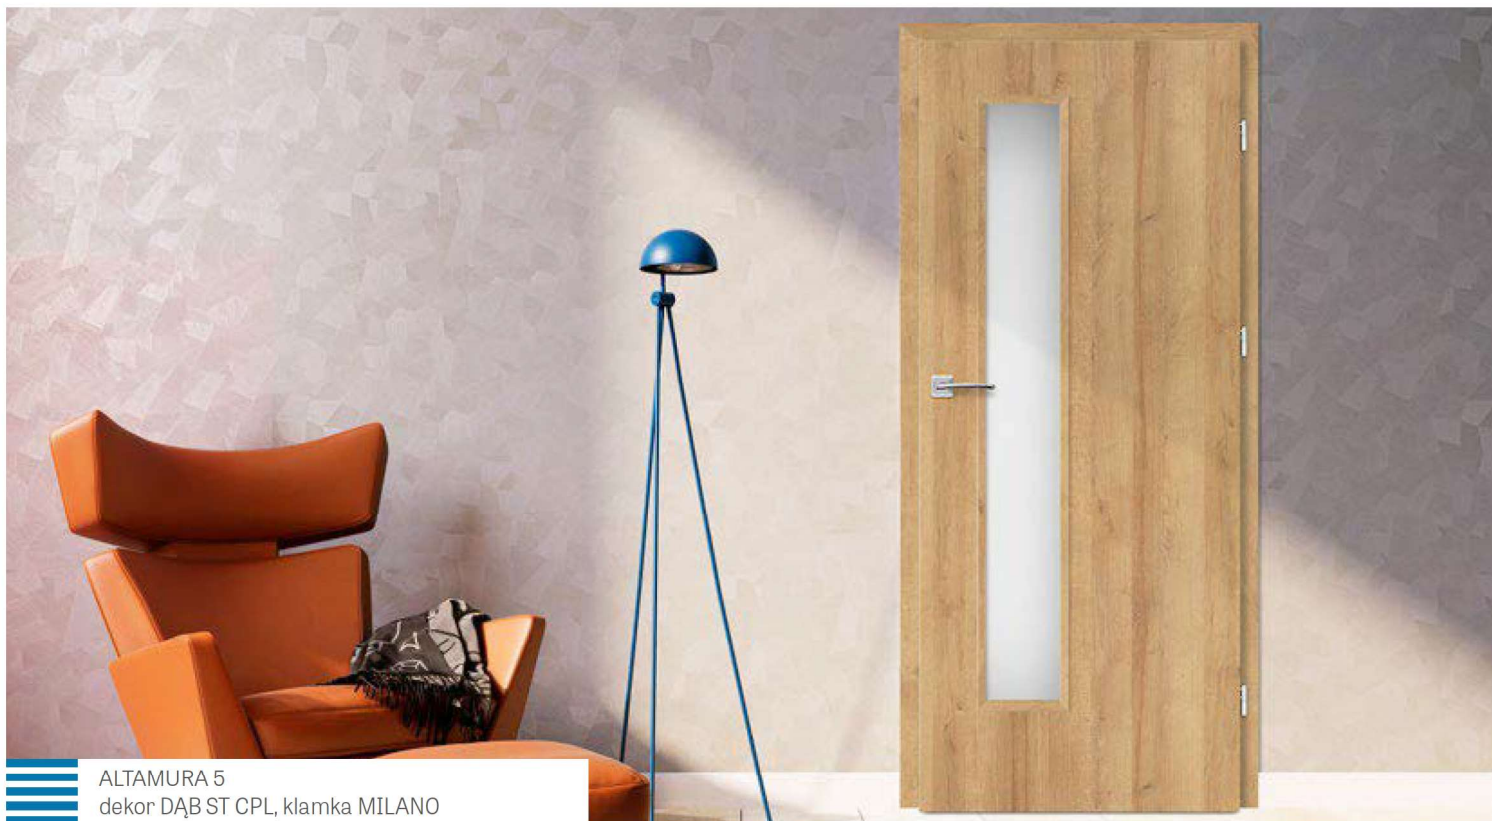

ALTAMURA

NOWOŚĆ

SKRZYDŁA DRZWIOWE WEWNĄTRZLOKALOWE PRZYLGOWE, BEZPRZYLGOWE I REWERSYJNE

ALTAMURA 5
dekor DĄB ST CPL, klamka MILANO

ALTAMURA 1

ALTAMURA 2

ALTAMURA 3

ALTAMURA 4

ALTAMURA 5

ALTAMURA 6

ALTAMURA 7

ALTAMURA 8

KONSTRUKCJA

- skrzydło przylgowe, rewersyjne lub bezprzylgowe
- ramiak z płyty MDF pokryty dwiema płytami HDF w dekorach GREKO i FINISH
- wewnętrzny ramiak drewniany (boki oraz góra, dół mdf) pokryty dwiema płytami HDF w dekorach CPL i PREMIUM
- wypełnienie stabilizujące „plaster miodu” lub za dopłatą wypełnienie płyta pełna